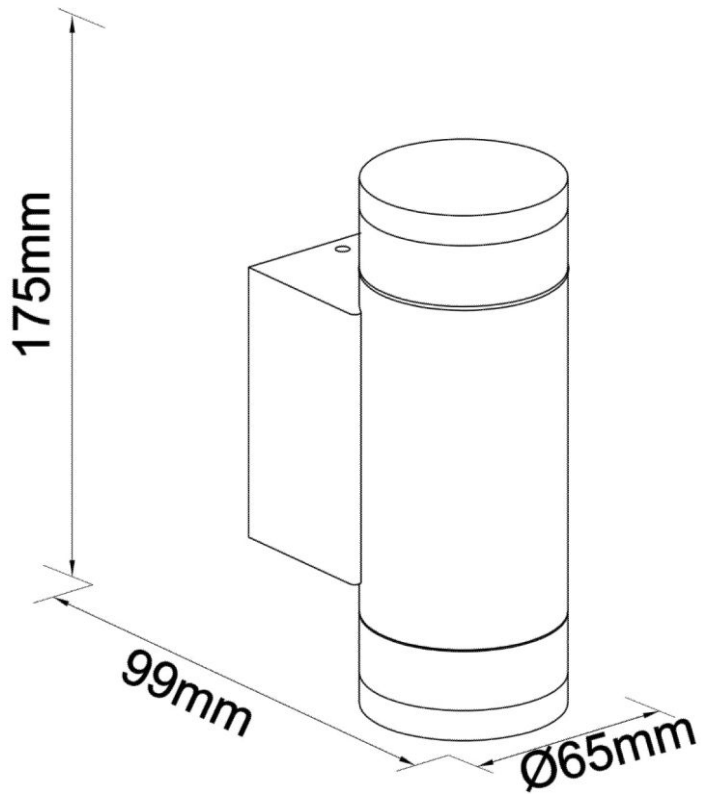

Date tehnice pentru produs: LIHGWA39--

Vida GU10 Wall Up/Down max.35W IP54 antracit

Aplică LED de exterior

Fișe tehnice

Lungime (mm)	99,00
Lățime netă (mm)	65,00
Înălțime (mm)	175,00
Diametru (mm)	65,00

Fișe tehnice - Continuare

Masă netă (kg.)	0,62
Tip iluminare	corp iluminat de perete
Culoare	RAL 7016 (antracit)
Material	PMMA aluminiu
Tensiune de alimentare AC (V)	220-240
Gama de temperatură - Funcționare (°C)	-20 la +40
Sursă iluminare	LED Retrofit MR16
Dulie lampă	GU10
Putere (W)	>0,8
Dimabil	Depending on light source da
Clasă de protecție	I
grad de protecție	IP54
Rezistența la șoc	IK07
Surse de lumină incluse	no
ØxH mm	65x175
LxBxH mm	99x65x175
Diametru (mm)	65
Număr de corpuri de iluminat per MCB B10	46
Număr de corpuri de iluminat per MCB B13	59
Număr de corpuri de iluminat per MCB B16	75
Număr de corpuri de iluminat per MCB C10	46
Număr de corpuri de iluminat per MCB C16	75

LIHGWA39

Descriere	Cod comandă
Vida GU10 Wall Up/Down max.35W IP54 antracit Aplică LED de exterior	LIHGWA39