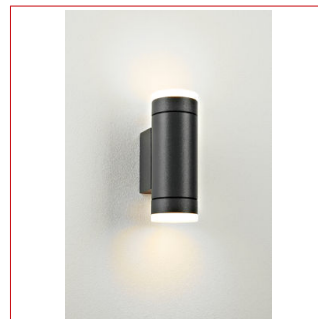

Date tehnice pentru produs: LIHGWA39--

Vida GU10 Wall Up/Down max.35W IP54 antracit

Aplică LED de exterior

Fișe tehnice

Lungime (mm)	99,00
Lățime netă (mm)	65,00
Înălțime (mm)	175,00
Diametru (mm)	65,00

Fișe tehnice - Continuare

Masă netă (kg.)	0,62
Tip iluminare	corp iluminat de perete
Culoare	RAL 7016 (antracit)
Material	PMMA aluminiu
Tensiune de alimentare AC (V)	220-240
Gama de temperatură - Funcționare (°C)	-20 la +40
Sursă iluminare	LED Retrofit MR16
Dulie lampă	GU10
Putere (W)	>0,8
Dimabil	Depending on light source da
Clasă de protecție	I
grad de protecție	IP54
Rezistența la șoc	IK07
Surse de lumină incluse	no
ØxH mm	65x175
LxBxH mm	99x65x175
Diametru (mm)	65
Număr de corpuri de iluminat per MCB B10	46
Număr de corpuri de iluminat per MCB B13	59
Număr de corpuri de iluminat per MCB B16	75
Număr de corpuri de iluminat per MCB C10	46
Număr de corpuri de iluminat per MCB C16	75

LIHGWA39

Descriere	Cod comandă
Vida GU10 Wall Up/Down max.35W IP54 antracit Aplică LED de exterior	LIHGWA39