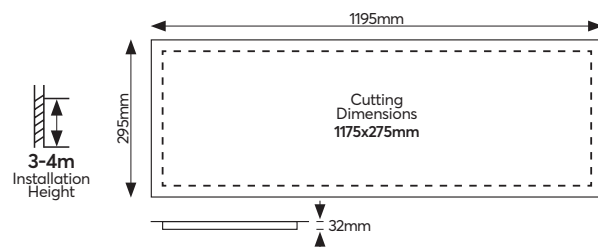

powered by
TRIDONIC

60X60 • 120X30 UGR19

FLICKER FREE

50.000h

50.000

IP40

CLASS II

IK02

- LED Type SMD2835 • Chip Brand Sanan • Amperage 350mA
- Input/Output Voltage 220-240V 50/60Hz /130V DC • Start Time 0,5sec • PF > 0,90
- Operating Temperature -20°C / +40°C • Connection Καλώδιο / Wire
- Υλικό/Material Αλουμίνιο & Πλαστικό / Aluminium & Plastic

LUMEN/WATT lm/W	CRI Ra	BEAM ANGLE	NON DIMMABLE	5 YEARS WARRANTY
105	>80	120°		

Code	Barcode	Dimension x x x (mm)	Watt	Kelvin	Total Lumen	Weight (kg)	Packing	MOQ
145-56231	5207227243400	595 x 595 x 32	27/34/40/48	4000	2835/3570/4200/5040	1.305	1/10	1
145-56234	5207227246333	295 x 1195 x 32	27/34/40/48	4000	2835/3570/4200/5040	1.731	1/5	1