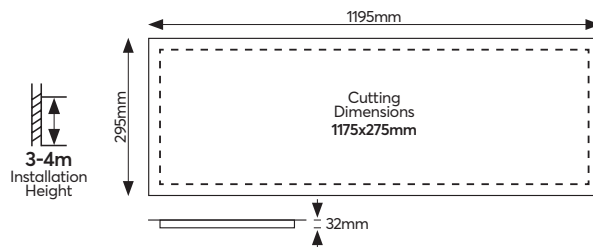

60X60 • 120X30 UGR19

- LED Type SMD2835 • Chip Brand Sanan • Start Time 0,5sec
- Input/Output Voltage 220-240V 50/60Hz /36V DC • PF > 0,90
- Operating Temperature -20°C / +40°C • Connection Καλώδιο / Wire
- Υλικό/Material Σίδηρος, Αλουμίνιο & Πλαστικό / Iron, Aluminium & Plastic

AMPERAGE mA 132	LUMEN/WATT lm/W 180	CRI Ra >80	BEAM ANGLE 90°	NON DIMMABLE	5 YEARS WARRANTY

Code	Barcode	Dimension x x x (mm)	Watt	Kelvin	Total Lumen	Weight (kg)	Packing	MOQ
145-56341	5207227559099	595 x 595 x 30	24/26/28/30	4000	4320/4680/5040/5400	1,720	1/5	1
145-56344	5207227559112	295 x 1195 x 32	24/26/28/30	4000	4320/4680/5040/5400	1,820	1/5	1

ΣΥΜΒΑΤΟ DRIVER / COMPATIBLE DRIVER: DIMMABLE 145-56187 / DALI 145-56188 / EMERGENCY 145-56181