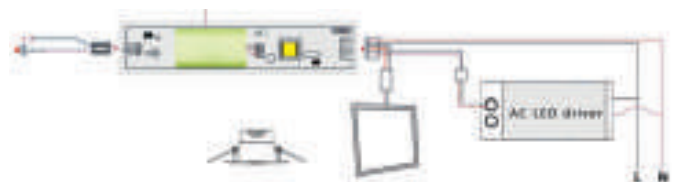

- Περιλαμβάνονται:
  Κουμπί Δοκιμής & Φως Ασφαλείας
- Ενσωματωμένος ελεγκτής με μπαταρία λιθίου υψηλής ποιότητας
- Συμβατό με ευρύ φάσμα φωτιστικών LED (3W - 100W)
- Προστασία από υπερεκφόρτιση για μεγαλύτερη διάρκεια ζωής
- Παρέχει 30% φωτεινότητα ανάγκης για ασφαλή ορατότητα
- Includes :
  Test button & Emergency light
- Consists of controller and battery packs (Lithium)
- Support a wide range of LED Lightings from 3W to 100W
- Over-discharge protection
- Provides 20-30% increased emergency brightness to ensure maximum visibility and enhanced safety during critical situations.