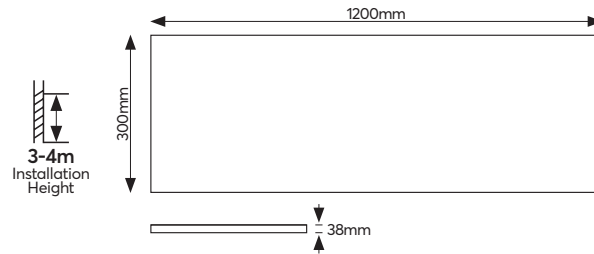

○ Λευκό / White

○ Λευκό / White