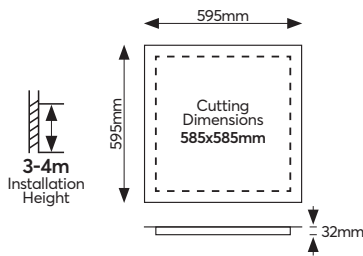

○ Λευκό / White

○ Λευκό / White