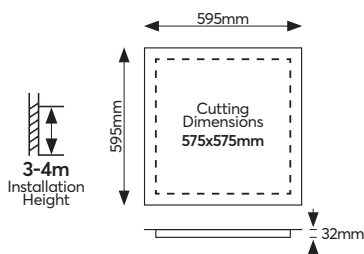

powered by
TRIDONIC

60X60 • 120X30 UGR19

FLICKER FREE

50.000h

50.000

IP40

CLASS II

IK02

- LED Type SMD2835 • Chip Brand Sanan • Amperage 350mA
- Input/Output Voltage 220-240V 50/60Hz /130V DC • Start Time 0,5sec • PF > 0,90
- Operating Temperature -20°C / +40°C • Connection Καλώδιο / Wire
- Υλικό/Material Αλουμίνιο & Πλαστικό / Aluminium & Plastic

LUMEN/WATT lm/W	CRI Ra	BEAM ANGLE	NON DIMMABLE	5 YEARS WARRANTY
105	>80	120°		

Code	Barcode	Dimension x x x (mm)	Watt	Kelvin	Total Lumen	Weight (kg)	Packing	MOQ
145-56231	5207227243400	595 x 595 x 32	27/34/40/48	4000	2835/3570/4200/5040	1.305	1/10	1
145-56234	5207227246333	295 x 1195 x 32	27/34/40/48	4000	2835/3570/4200/5040	1.731	1/5	1