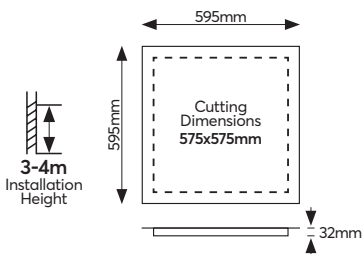

60X60 • 120X30 UGR19

- LED Type SMD2835 • Chip Brand Sanan • Start Time 0,5sec
- Input/Output Voltage 220-240V 50/60Hz /36V DC • PF > 0,90
- Operating Temperature -20°C / +40°C • Connection Καλώδιο / Wire
- Υλικό/Material Σίδηρος, Αλουμίνιο & Πλαστικό / Iron, Aluminium & Plastic

AMPERAGE mA 132	LUMEN/WATT lm/W 180	CRI Ra >80	BEAM ANGLE 90°	NON DIMMABLE	5 YEARS WARRANTY

Code	Barcode	Dimension x x x (mm)	Watt	Kelvin	Total Lumen	Weight (kg)	Packing	MOQ
145-56341	5207227559099	595 x 595 x 30	24/26/28/30	4000	4320/4680/5040/5400	1,720	1/5	1
145-56344	5207227559112	295 x 1195 x 32	24/26/28/30	4000	4320/4680/5040/5400	1,820	1/5	1

ΣΥΜΒΑΤΟ DRIVER / COMPATIBLE DRIVER: DIMMABLE 145-56187 / DALI 145-56188 / EMERGENCY 145-56181