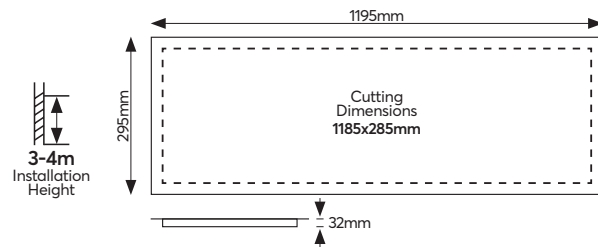

○ Λευκό / White

○ Λευκό / White