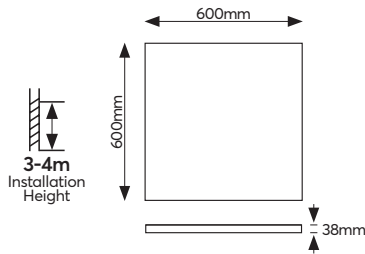

○ Λευκό / White

○ Λευκό / White